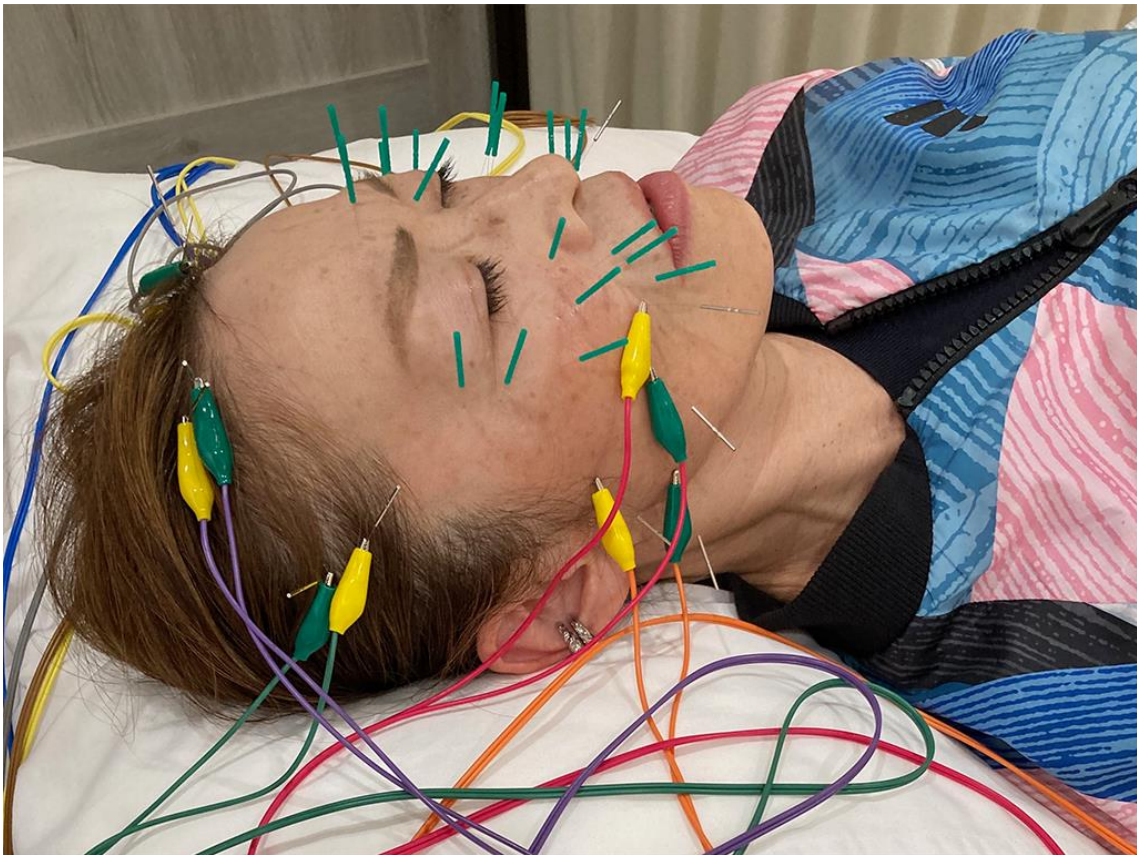

立体造顔美容鍼(3D)

(最新方法でたるみ、しわの改善、皮膚の若返り)

<施術日・時間>

午前 9:00~12:30 午後 15:00~18:30 (要予約)

木曜、日曜、祝日休診

こばやし鍼灸接骨院

0277-76-1263